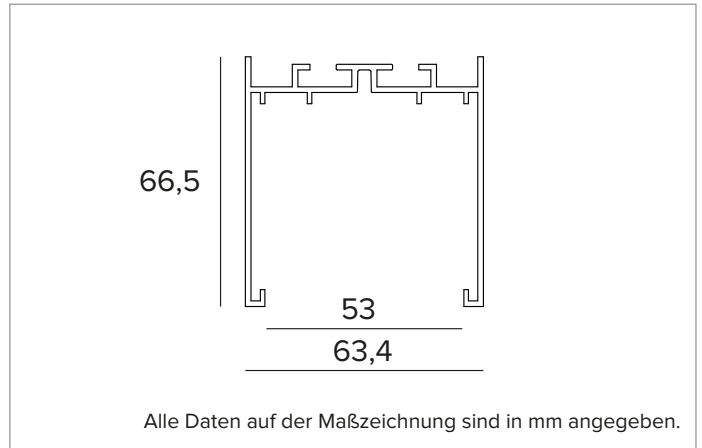

1T7087 | OZ Profil für die abgehängte oder Deckeninstallation Profil für die Anbau- oder Pendelmontage für Lichtmodul 50x50mm

MECHANISCHE MERKMALE

Profil aus lackiertem extrudiertem Aluminium. Kopfmodul.

Farbe und Oberfläche: Tiefschwarz

Abmessungen: L=2015mm

Gewicht: 2,083Kg

Version: FÜR LEUCHTMODULE 50x50mm - EINSPEISEPROFIL

INSTALLATION

Für die Stand-Alone-Installation sind ausschließlich Einspeiseprofile zu verwenden. Für die Systeminstallation ist es unerlässlich, das System mit einem Einspeiseprofil zu beginnen. Für geschlossene Konfigurationen müssen mindestens zwei Einspeiseprofile oder Profilpaare bestellt werden, die gegenüber installiert werden.